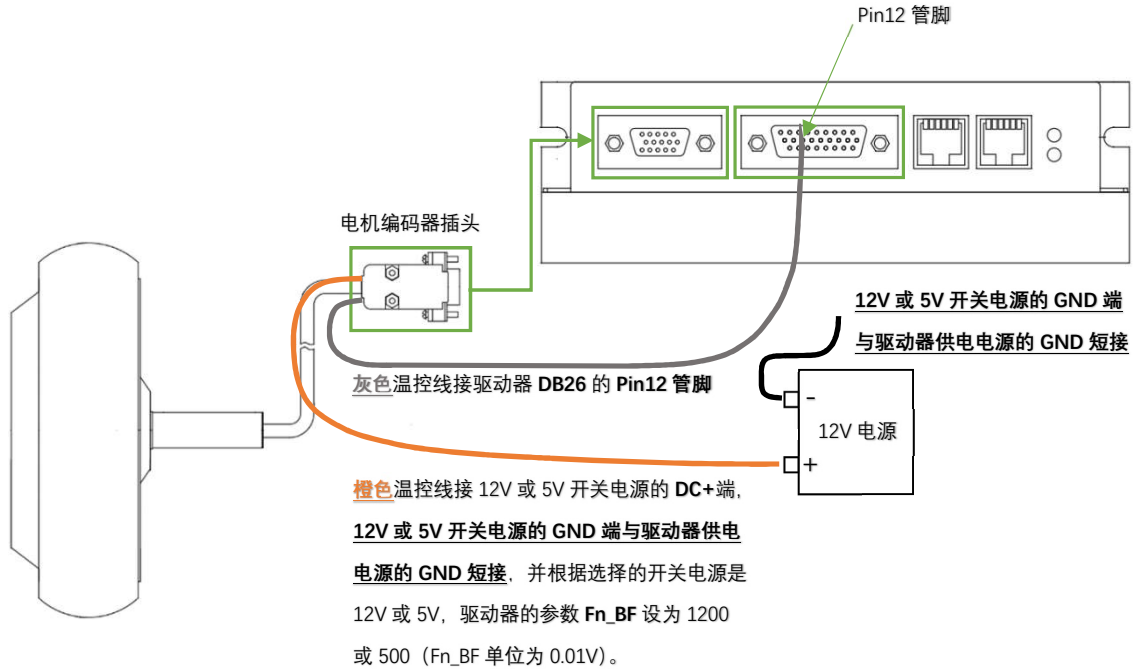

DS 系列驱动器与伺服电动轮温控线接线示意图

DS10240A/DS10270A（一拖一系列）温控接线图

DS20270C/DS20270M（一拖二系列）温控接线图