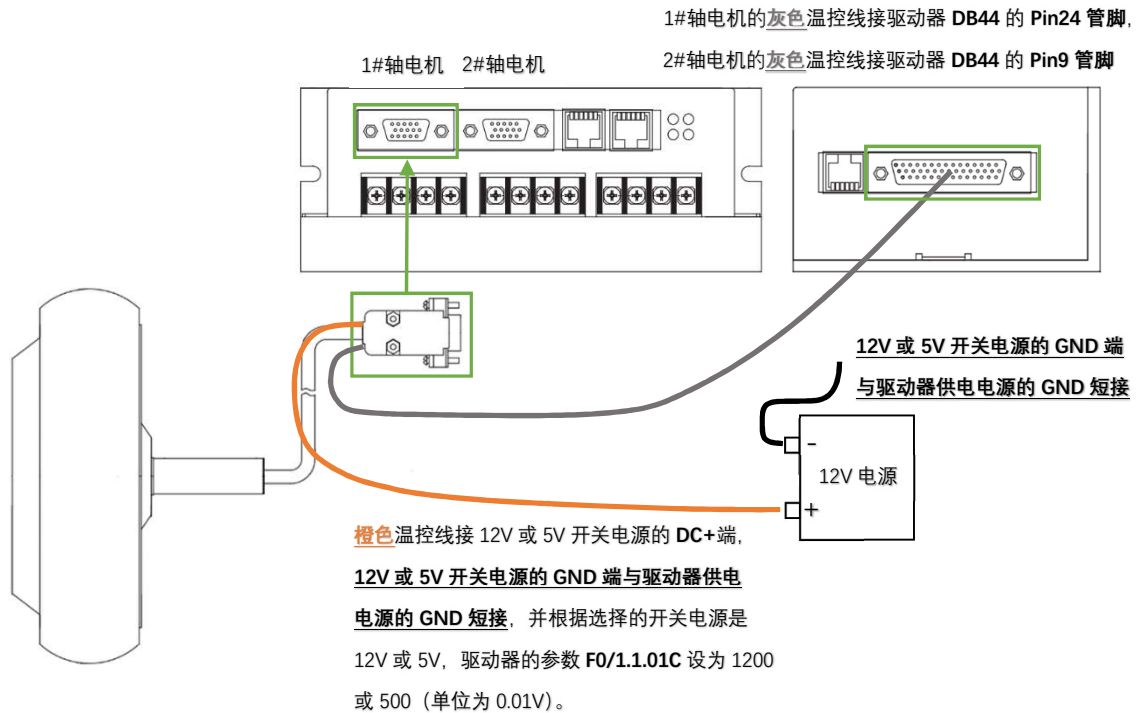

DS 系列驱动器与伺服电动轮温控线接线示意图

DS10240A/DS10270A（一拖一系列）温控接线图

DS20270C/DS20270M（一拖二系列）温控接线图